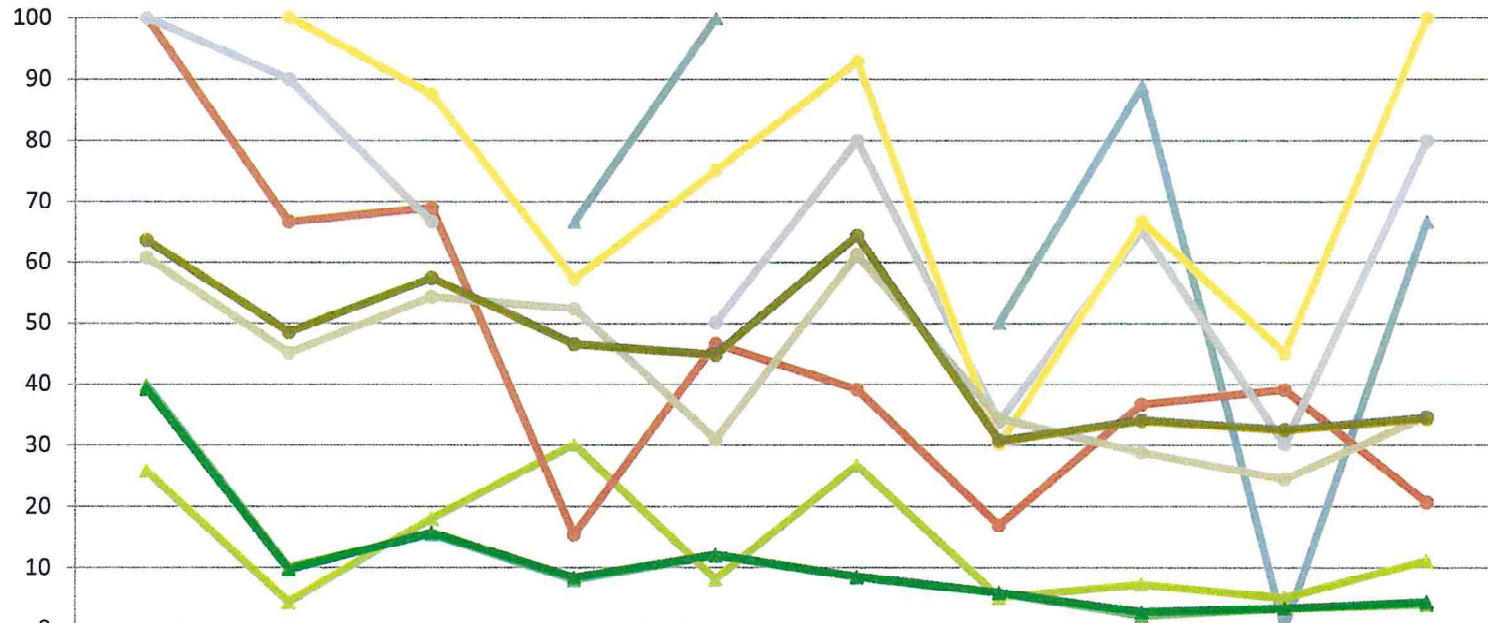

Verjüngungspflanzen über Verbisshöhe (Erhebung von Fegeschäden)

Baumartengruppe	Aufgenommene Pflanzen insgesamt		Pflanzen ohne Fegeschaden		Pflanzen mit Fegeschaden	
	Anzahl	Anteil (%)	Anzahl	Anteil (%)	Anzahl	Anteil (%)
Fichte	122	38,6	121	99,2	1	0,8
Tanne	3	0,9	3	100	0	0
Kiefer	27	8,5	24	88,9	3	11,1
Sonst. Nadelholz	5	1,6	5	100	0	0
Nadelholz gesamt	157	49,7	153	97,5	4	2,5
Buche	4	1,3	4	100	0	0
Eiche	4	1,3	4	100	0	0
Edellaubholz	6	1,9	4	66,7	2	33,3
Sonst. Laubholz	145	45,9	140	96,6	5	3,4
Laubholz gesamt	159	50,3	152	95,6	7	4,4
Alle Baumarten	316	100	305	96,5	11	3,5

Zeitreihe der Baumartenanteile der aufgenommenen Verjüngungspflanzen
Höhenbereich: ab 20 Zentimeter Höhe bis zur maximalen Verbisshöhe
Hegegemeinschaft Nr. 480 Selb (Landkreis Wunsiedel i.Fichtelgebirge)

2018

Baumartengruppe

Zeitreihe der Anteile der Pflanzen mit Verbiss und/oder Fegeschäden
Höhenbereich: ab 20 Zentimeter bis zur maximalen Verbisshöhe
Hegegemeinschaft Nr. 480 Selb (Landkreis Wunsiedel i.Fichtelgebirge)

2018

Anteile der verbissenen und/oder verletzten Pflanzen (%)

	1991	1994	1997	2000	2003	2006	2009	2012	2015	2018
Fichte	39,7	10,0	15,4	8,0	11,9	8,4	5,8	2,2	3,3	4,0
Tanne				66,7	100,0		50,0	88,9	0,0	66,7
Kiefer	25,7	4,3	18,0	30,0	8,1	26,7	5,2	7,2	5,1	11,1
Buche	100,0	66,7	69,0	15,4	46,6	39,1	16,9	36,7	39,1	20,7
Eiche	100,0	90,0	66,7		50,0	80,0	33,8	65,2	30,0	80,0
Edellaubbäume		100,0	87,5	57,1	75,0	92,9	30,0	66,7	45,1	100,0
sonst. Laubbäume	60,7	45,0	54,3	52,3	30,9	61,2	34,3	28,7	24,4	34,7
Nadelbäume	39,1	9,6	15,7	8,4	12,0	8,5	5,9	2,7	3,4	4,4
Laubbäume	63,5	48,4	57,3	46,4	44,8	64,3	30,6	33,9	32,4	34,3