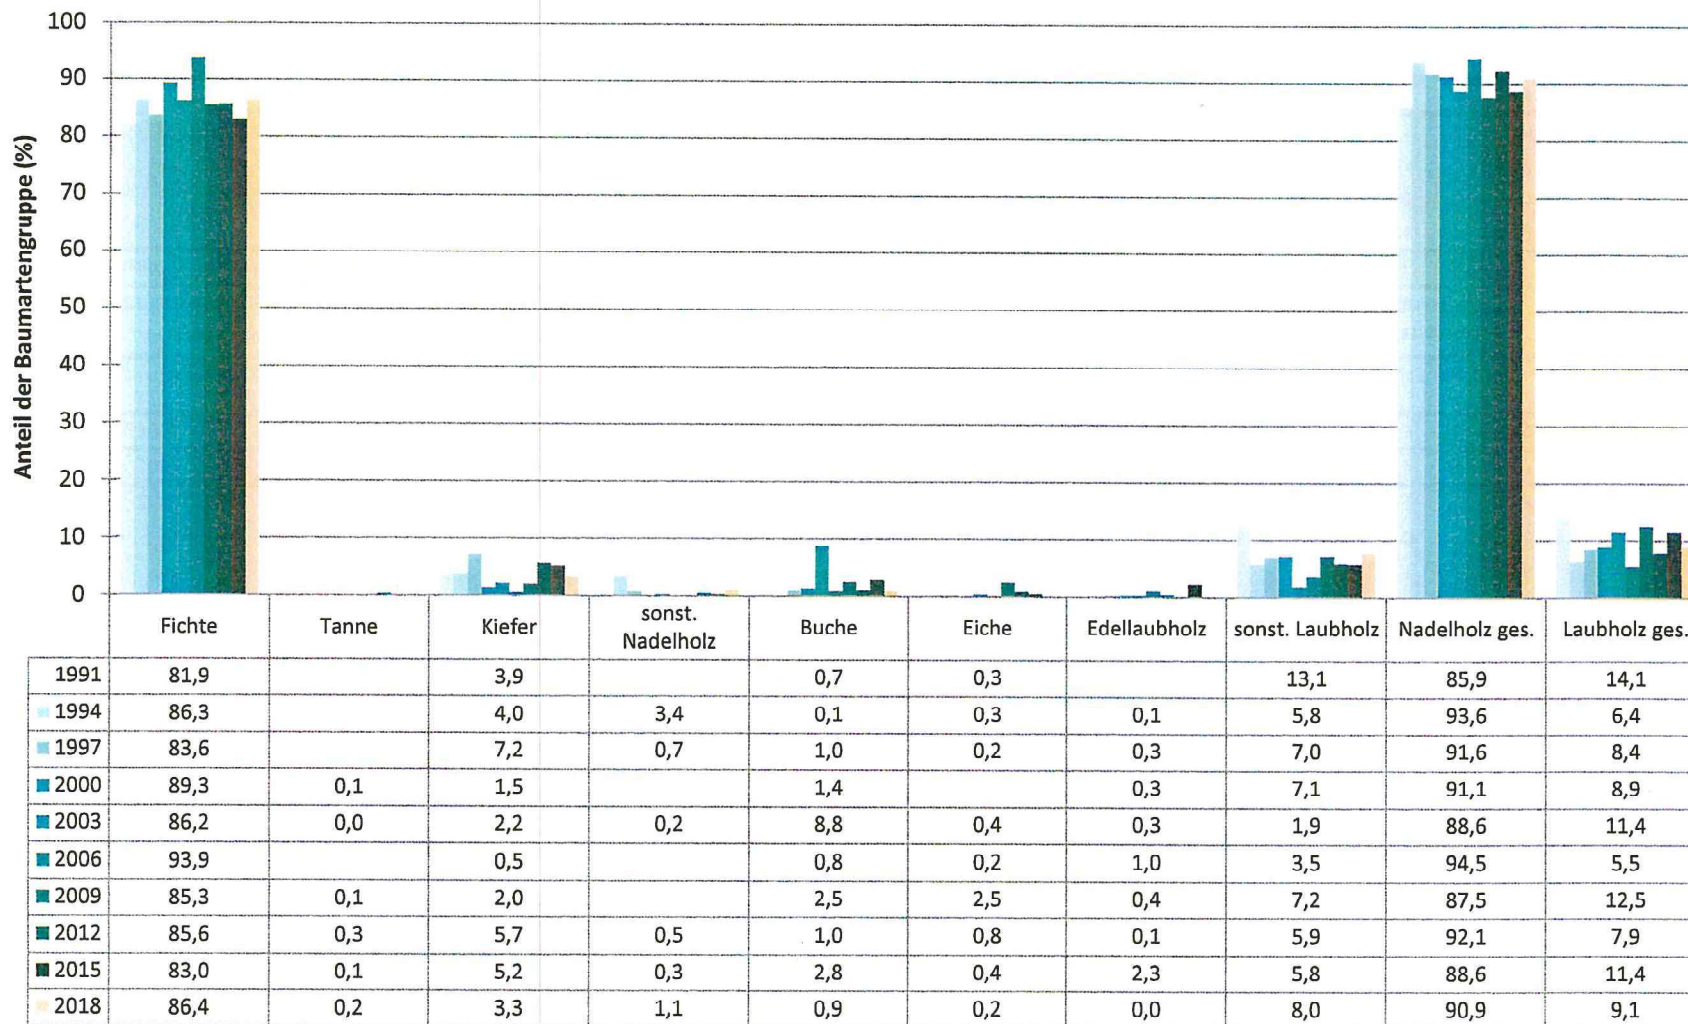

Auswertung der Verjüngungsinventur 2018 für die Hegegemeinschaft Nr. 480 Selb (Landkreis Wunsiedel i.Fichtelgebirge)

2018

Anzahl der erfassten Verjüngungsflächen: 44, davon ungeschützt: 43, teilweise geschützt: 1, vollständig geschützt: 0

Verjüngungspflanzen ab 20 Zentimeter Höhe bis zur maximalen Verbisshöhe

Baumartengruppe	Aufgenommene Pflanzen insgesamt		Pflanzen ohne Verbiss und ohne Fegeschaden		Pflanzen mit Verbiss und/oder Fegeschaden		Pflanzen mit Leittriebverbiss		Pflanzen mit Verbiss im oberen Drittel		Pflanzen mit Fegeschaden	
	Anzahl	Anteil (%)	Anzahl	Anteil (%)	Anzahl	Anteil (%)	Anzahl	Anteil (%)	Anzahl	Anteil (%)	Anzahl	Anteil (%)
Fichte	2850	86,4	2737	96	113	4	21	0,7	113	4	0	0
Tanne	6	0,2	2	33,3	4	66,7	1	16,7	4	66,7	1	16,7
Kiefer	108	3,3	96	88,9	12	11,1	5	4,6	10	9,3	2	1,9
Sonst. Nadelholz	36	1,1	34	94,4	2	5,6	0	0	0	0	2	5,6
Nadelholz gesamt	3000	90,9	2869	95,6	131	4,4	27	0,9	127	4,2	5	0,2
Buche	29	0,9	23	79,3	6	20,7	2	6,9	6	20,7	0	0
Eiche	5	0,2	1	20	4	80	0	0	3	60	1	20
Edellaubholz	1	0	0	0	1	100	0	0	1	100	0	0
Sonst. Laubholz	265	8	173	65,3	92	34,7	50	18,9	91	34,3	1	0,4
Laubholz gesamt	300	9,1	197	65,7	103	34,3	52	17,3	101	33,7	2	0,7
Alle Baumarten	3300	100	3066	92,9	234	7,1	79	2,4	228	6,9	7	0,2

Verjüngungspflanzen kleiner 20 Zentimeter Höhe

Baumartengruppe	Aufgenommene Pflanzen insgesamt		Pflanzen ohne Verbiss im oberen Drittel		Pflanzen mit Verbiss im oberen Drittel	
	Anzahl	Anteil (%)	Anzahl	Anteil (%)	Anzahl	Anteil (%)
Fichte	366	92,9	357	97,5	9	2,5
Tanne	2	0,5	2	100	0	0
Kiefer	11	2,8	9	81,8	2	18,2
Sonst. Nadelholz	0	0	0	0	0	0
Nadelholz gesamt	379	96,2	368	97,1	11	2,9
Buche	0	0	0	0	0	0
Eiche	1	0,3	1	100	0	0
Edellaubholz	0	0	0	0	0	0
Sonst. Laubholz	14	3,6	9	64,3	5	35,7
Laubholz gesamt	15	3,8	10	66,7	5	33,3
Alle Baumarten	394	100	378	95,9	16	4,1

Verjüngungspflanzen über Verbisshöhe (Erhebung von Fegeschäden)

Baumartengruppe	Aufgenommene Pflanzen insgesamt		Pflanzen ohne Fegeschaden		Pflanzen mit Fegeschaden	
	Anzahl	Anteil (%)	Anzahl	Anteil (%)	Anzahl	Anteil (%)
Fichte	122	38,6	121	99,2	1	0,8
Tanne	3	0,9	3	100	0	0
Kiefer	27	8,5	24	88,9	3	11,1
Sonst. Nadelholz	5	1,6	5	100	0	0
Nadelholz gesamt	157	49,7	153	97,5	4	2,5
Buche	4	1,3	4	100	0	0
Eiche	4	1,3	4	100	0	0
Edellaubholz	6	1,9	4	66,7	2	33,3
Sonst. Laubholz	145	45,9	140	96,6	5	3,4
Laubholz gesamt	159	50,3	152	95,6	7	4,4
Alle Baumarten	316	100	305	96,5	11	3,5

Zeitreihe der Baumartenanteile der aufgenommenen Verjüngungspflanzen
Höhenbereich: ab 20 Zentimeter Höhe bis zur maximalen Verbisshöhe
Hegegemeinschaft Nr. 480 Selb (Landkreis Wunsiedel i.Fichtelgebirge)

2018

Baumartengruppe