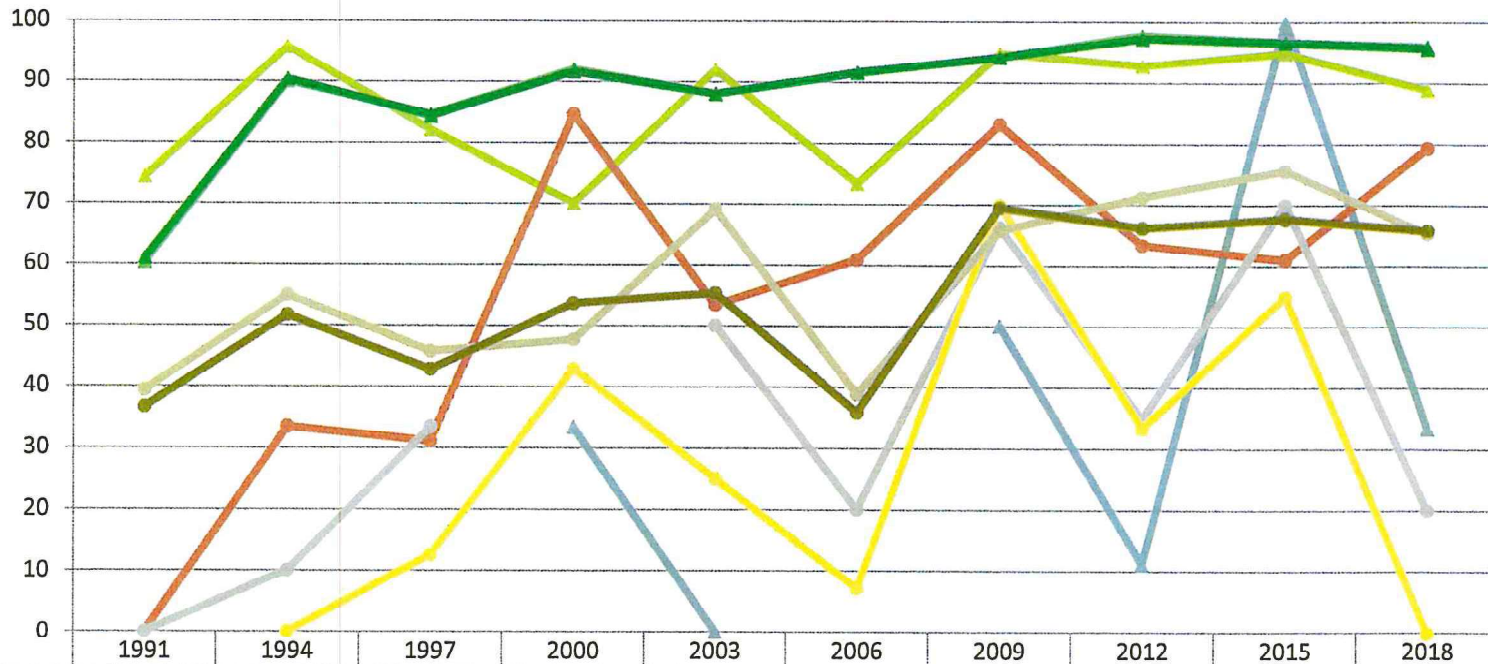

Zeitreihe der Anteile der Pflanzen ohne Verbiss und ohne Fegeschäden
Höhenbereich: ab 20 Zentimeter bis zur maximalen Verbisshöhe
Hegegemeinschaft Nr. 480 Selb (Landkreis Wunsiedel i. Fichtelgebirge)

2018

Anteile der unverbissenen und unverfegten Pflanzen (%)

	1991	1994	1997	2000	2003	2006	2009	2012	2015	2018
Fichte	60,3	90,0	84,6	92,0	88,1	91,6	94,2	97,8	96,7	96,0
Tanne				33,3	0,0		50,0	11,1	100,0	33,3
Kiefer	74,3	95,7	82,0	70,0	91,9	73,3	94,8	92,8	94,9	88,9
Buche	0,0	33,3	31,0	84,6	53,4	60,9	83,1	63,3	60,9	79,3
Eiche	0,0	10,0	33,3		50,0	20,0	66,2	34,8	70,0	20,0
Edellaubbäume		0,0	12,5	42,9	25,0	7,1	70,0	33,3	54,9	0,0
sonst. Laubbäume	39,3	55,0	45,7	47,7	69,1	38,8	65,7	71,3	75,6	65,3
Nadelbäume	60,9	90,4	84,3	91,6	88,0	91,5	94,1	97,3	96,6	95,6
Laubbäume	36,5	51,6	42,7	53,6	55,2	35,7	69,4	66,1	67,6	65,7

Jahr